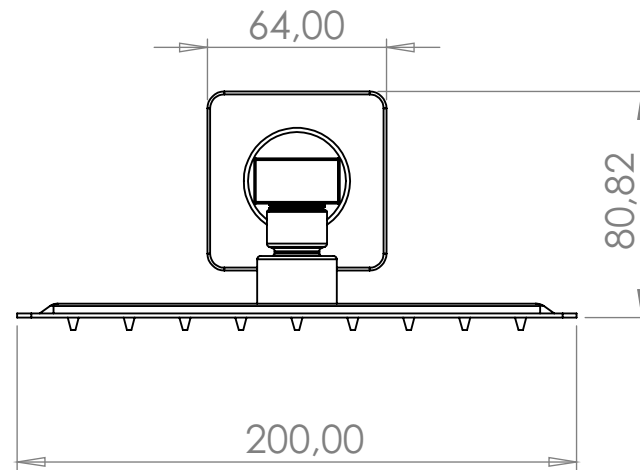

MARCHEZAN
METAIS SANITÁRIOS

46334 - DUCHA ARTICULADA QUADRADA DE PAREDE