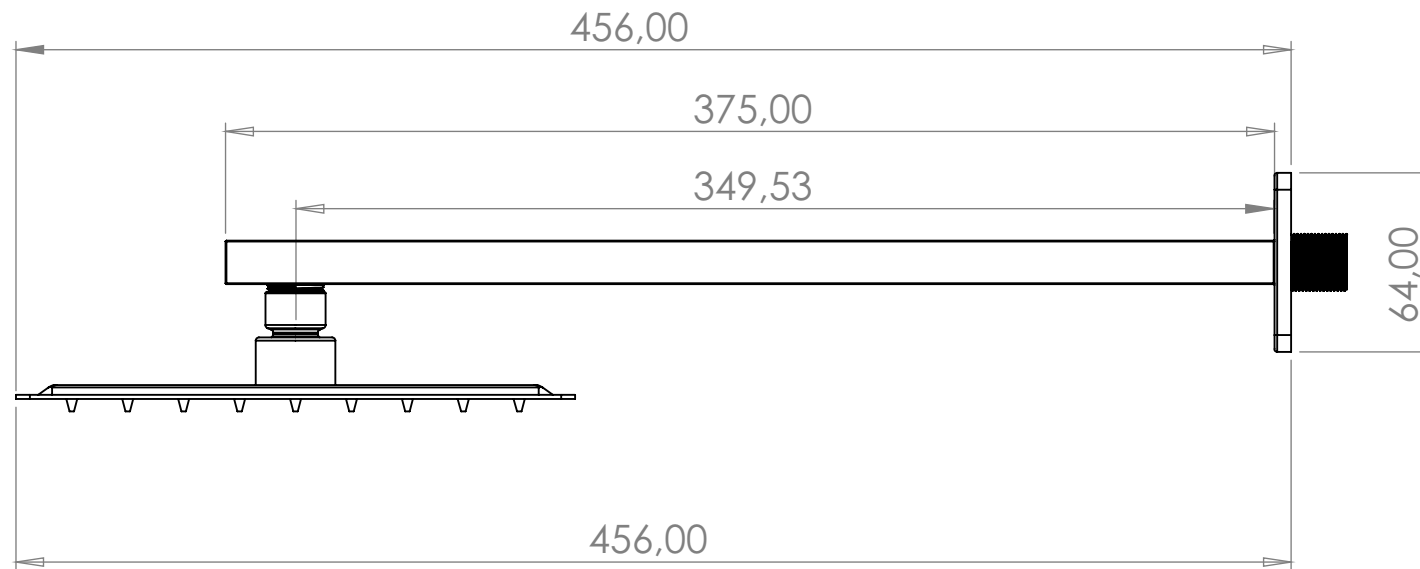

MARCHEZAN
METAIS SANITÁRIOS

46334 - DUCHA ARTICULADA QUADRADA DE PAREDE