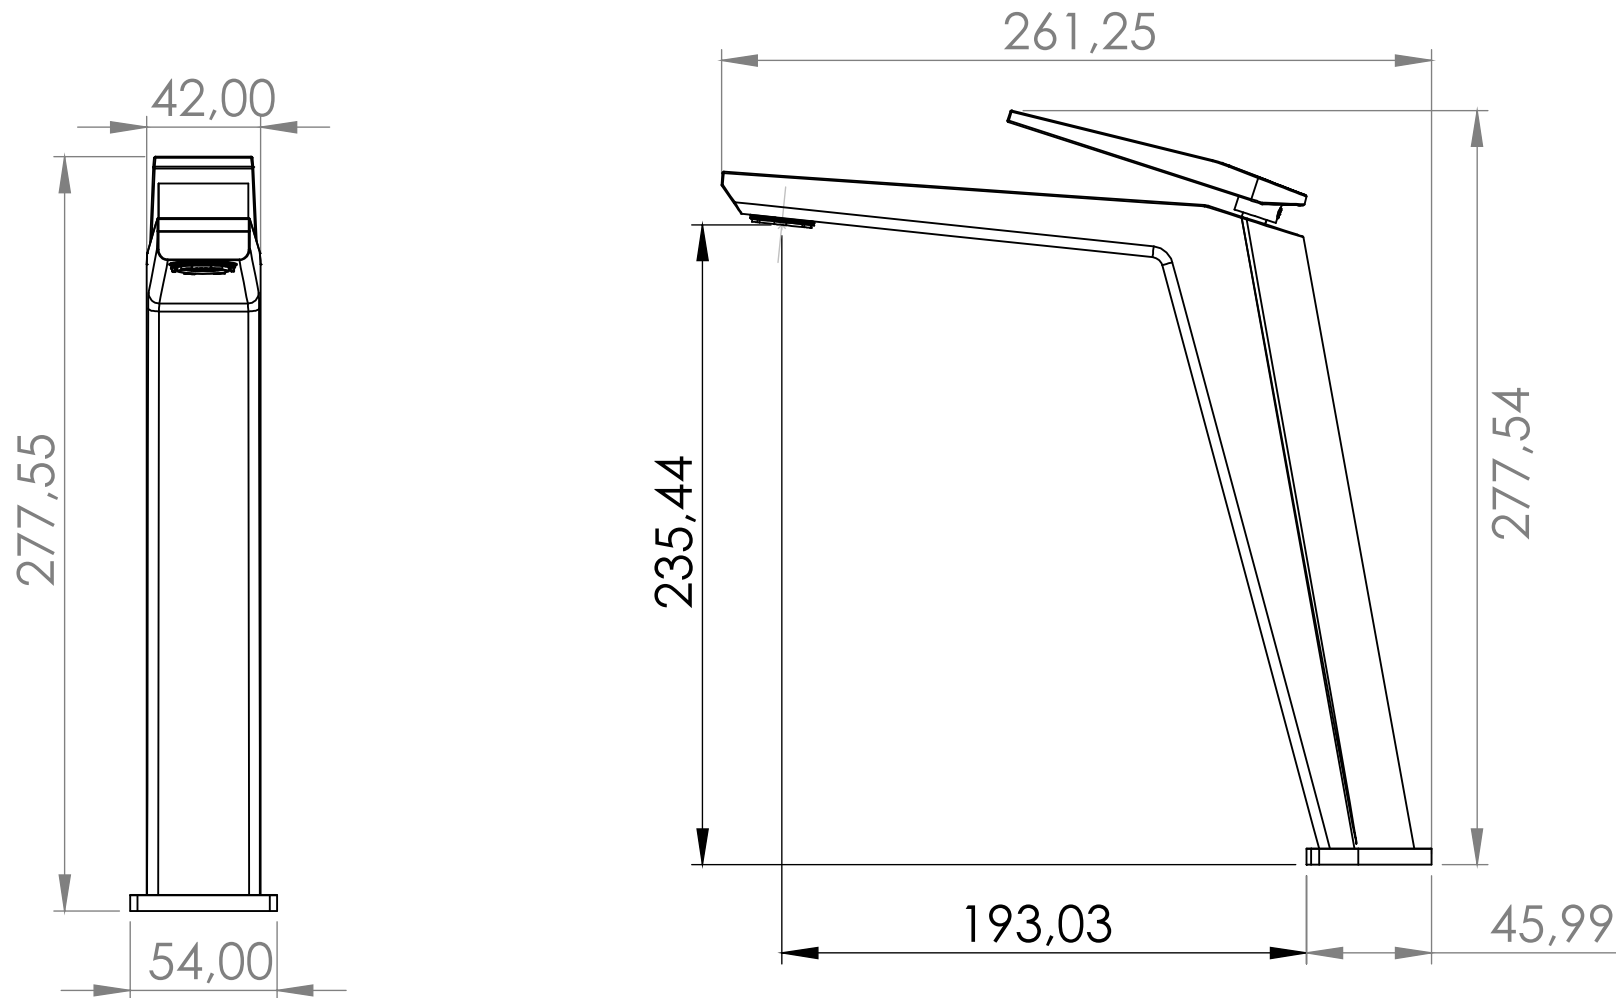

**MARCHEZAN**  
METAIS SANITÁRIOS

48120 - MISTURADOR MONOCOMANDO LAVATÓRIO BANCADA BICA ALTA REVIERA