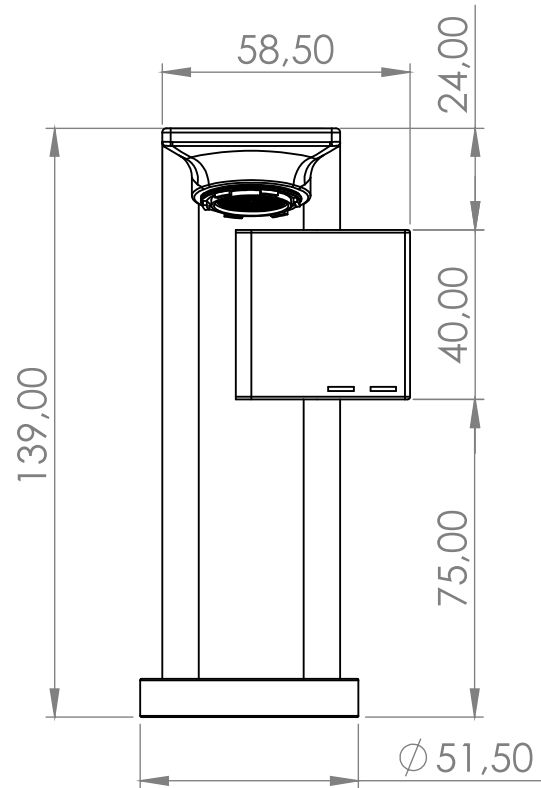

**MARCHEZAN**  
METAIS SANITÁRIOS

49100 - MISTURADOR MONOCOMANDO LAVATÓRIO BANCADA BICA BAIXA ONE