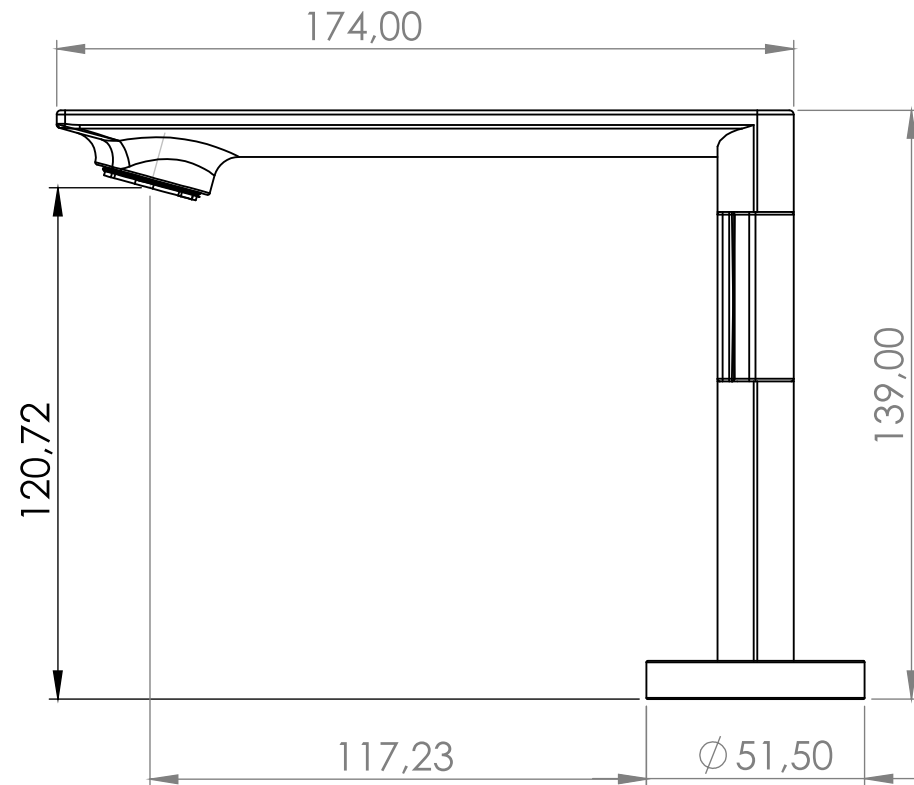

**MARCHEZAN**  
METAIS SANITÁRIOS

49100 - MISTURADOR MONOCOMANDO LAVATÓRIO BANCADA BICA BAIXA ONE