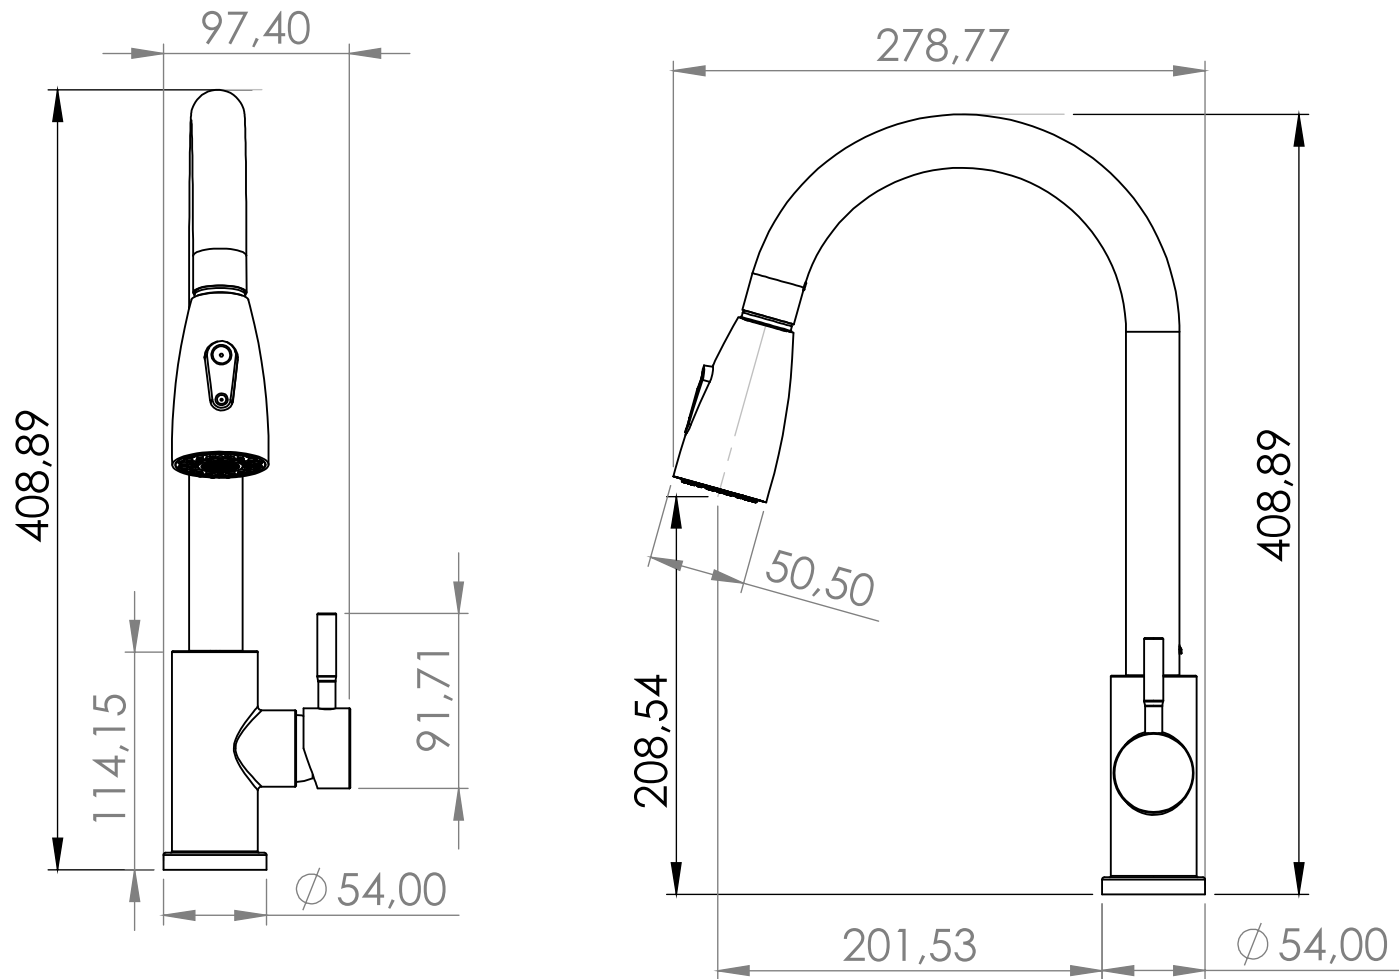

**MARCHEZAN**  
METAIS SANITÁRIOS

42556 - MIST. MONOCOMANDO COZINHA BANCADA GOURMET MOTION COM DUCHA REMOVÍVEL