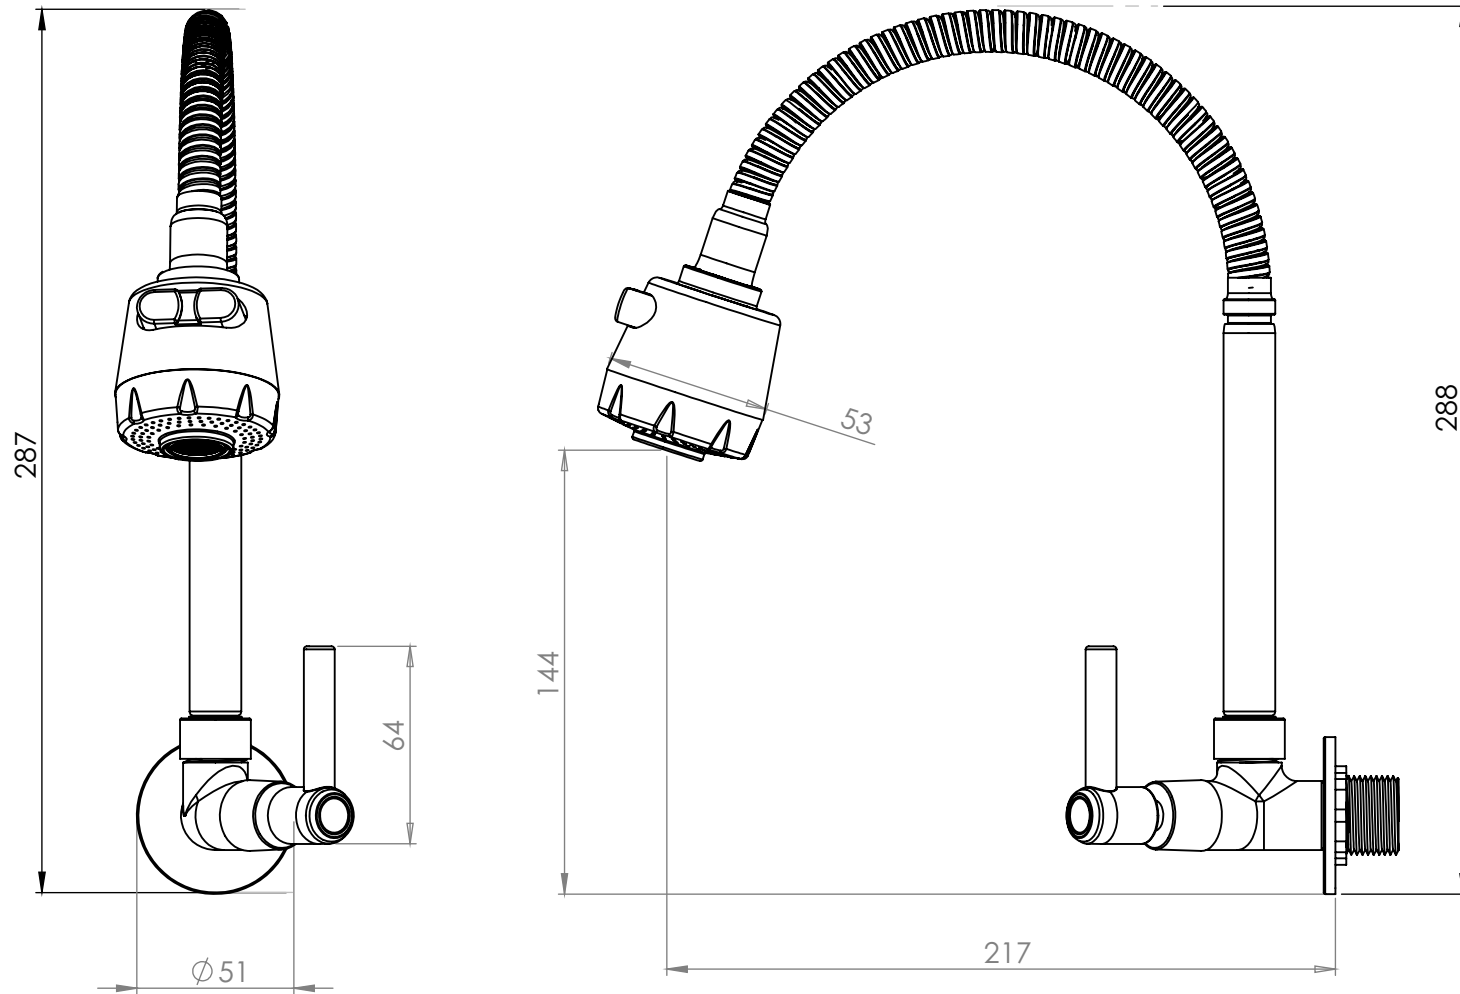

MARCHEZAN
METAIS SANITÁRIOS

9465 - TORNEIRA COZINHA GOURMET PAREDE DUPLA FUNÇÃO CANO FLEXÍVEL